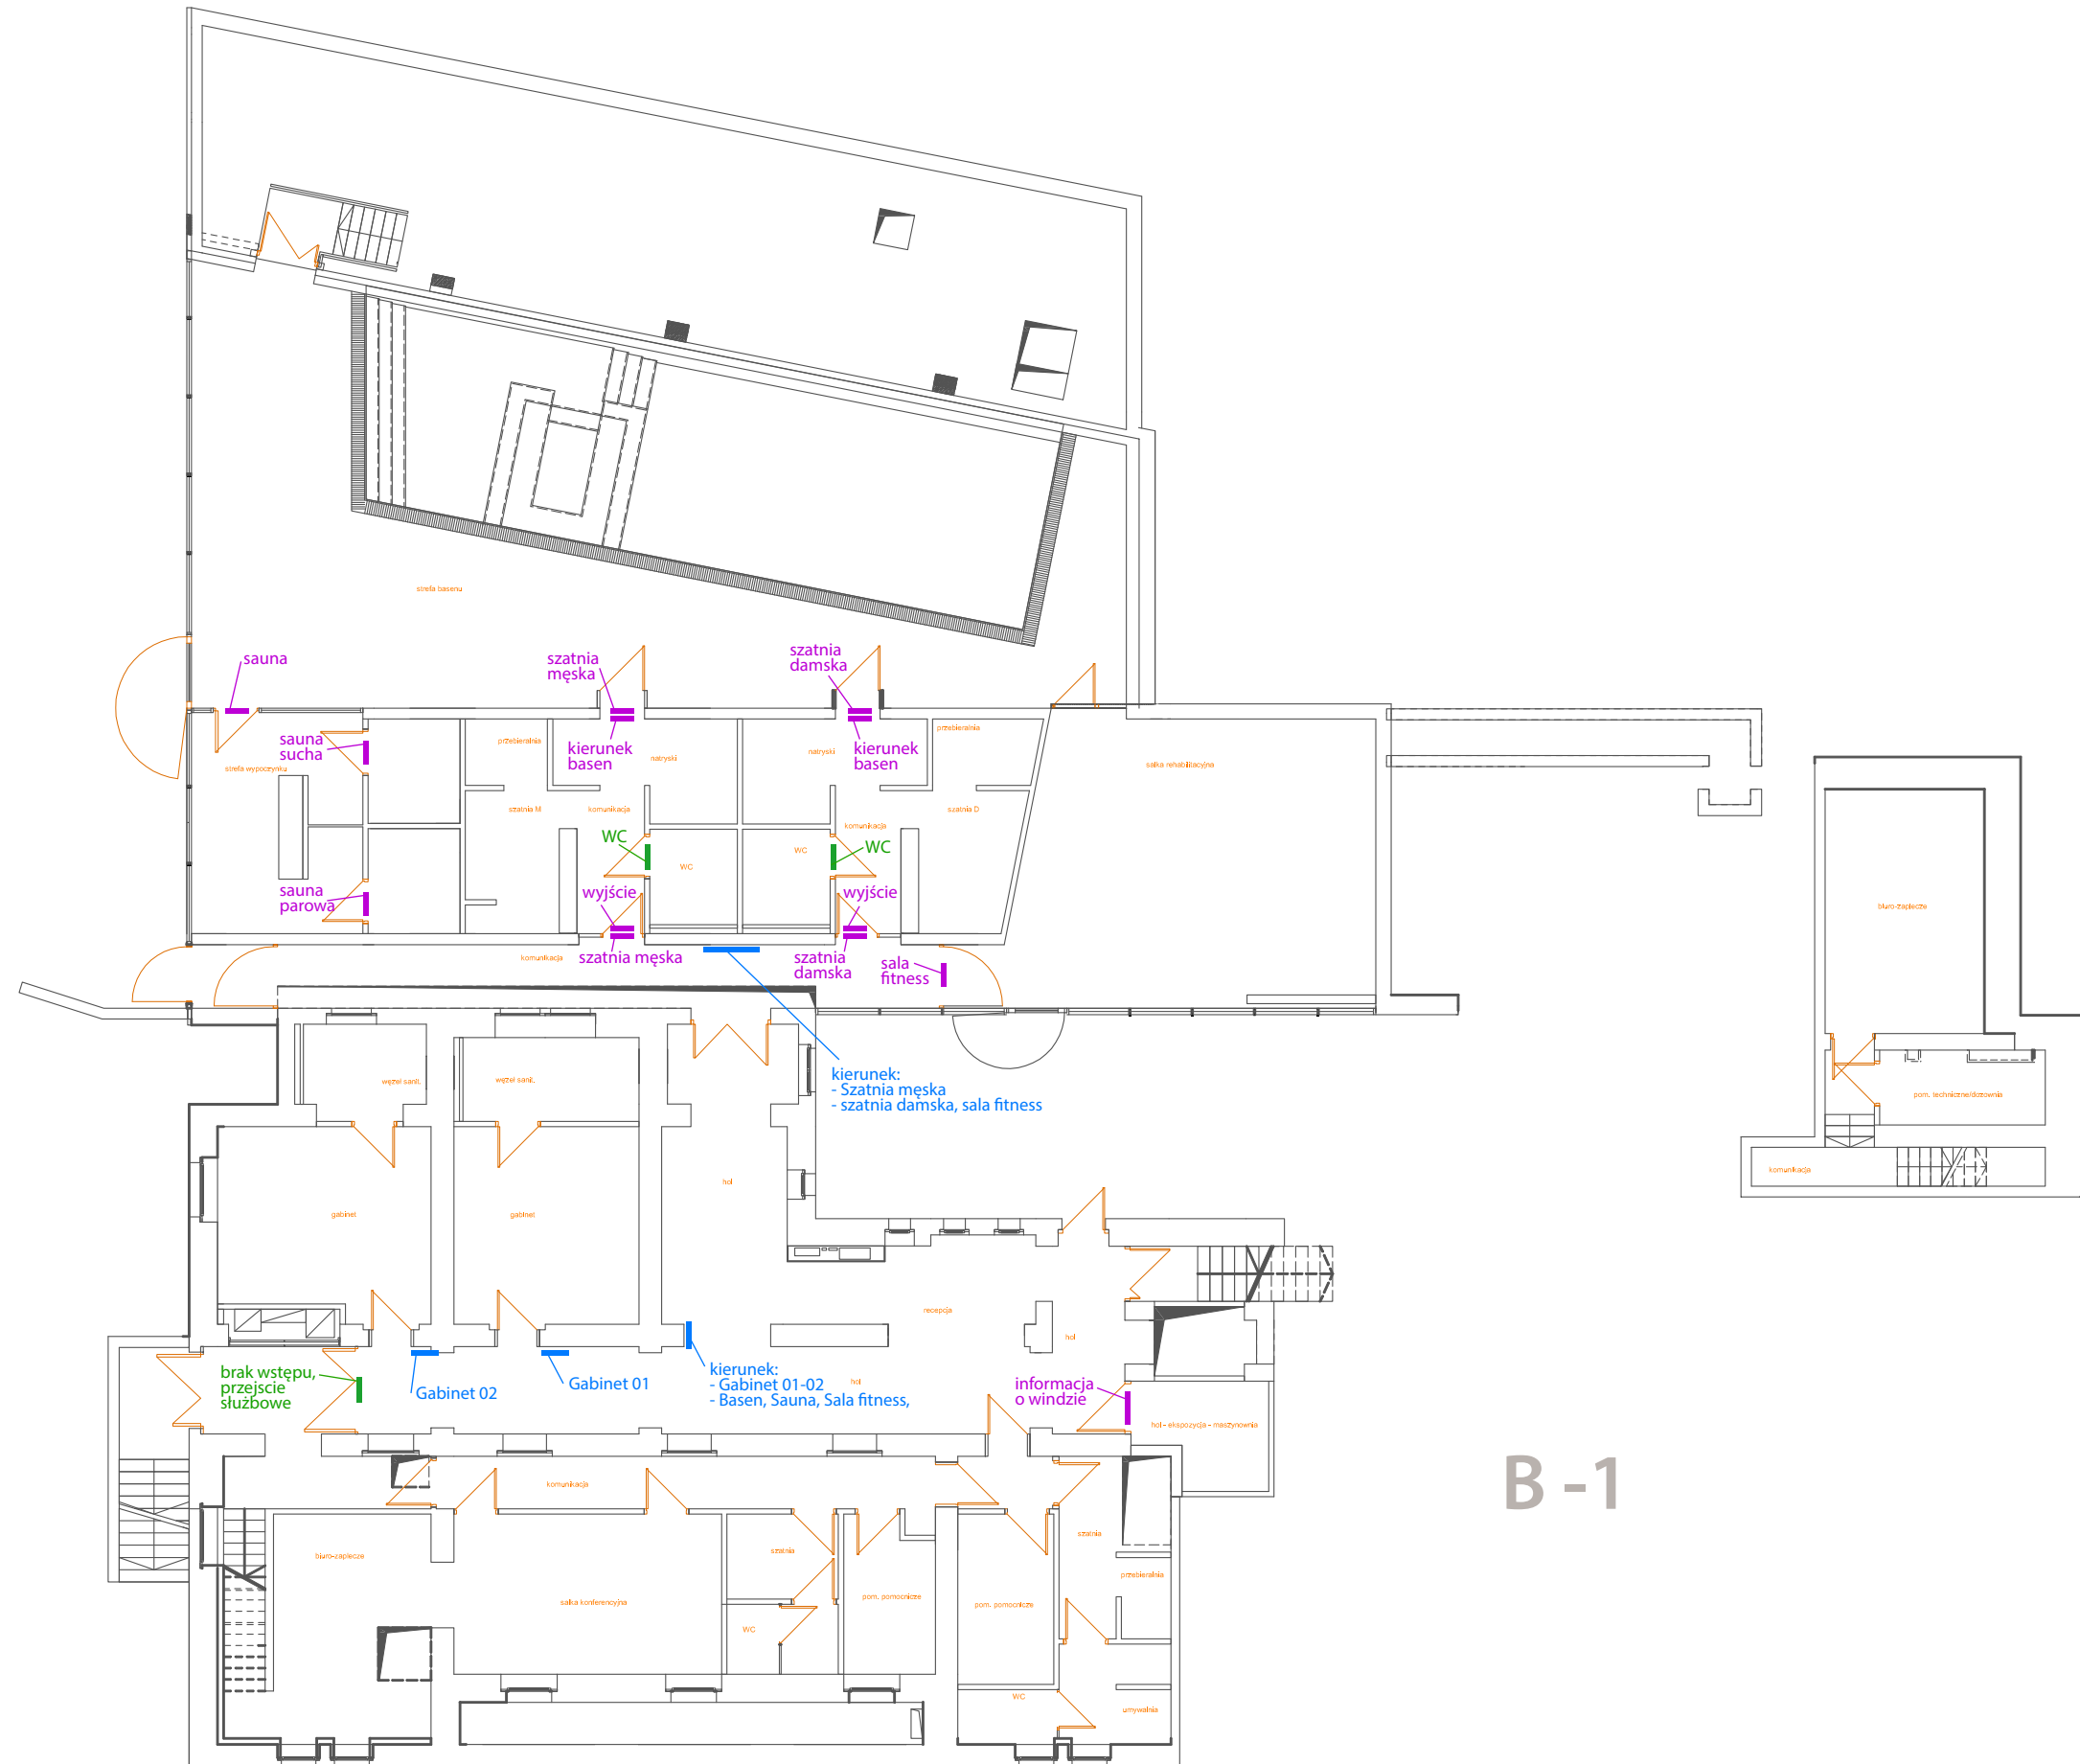

Zdrojowy Inkubator Przedsiębiorczości
Komunikacja wizualna
Piwnica

B-1